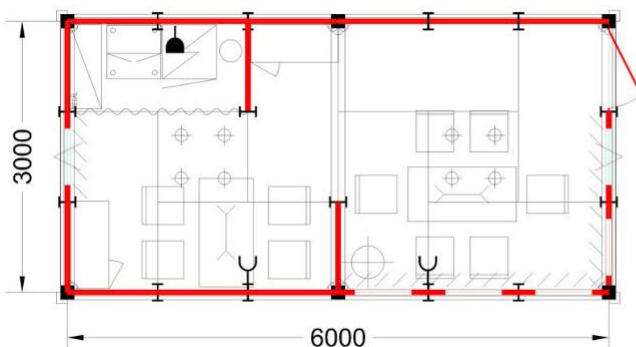

2× SKŘÍŇKA OCTANORM
2× STŮL 120×60 CM
1× STŮL 60×60 CM
10× ŽIDLE
1× REGÁL COMBI
1× VĚŠÁK STOJANOVÝ
1× ODPADKOVÝ KOŠ
1× LEDNICE
2× ZÁVĚS V KUCHYŇCE

F