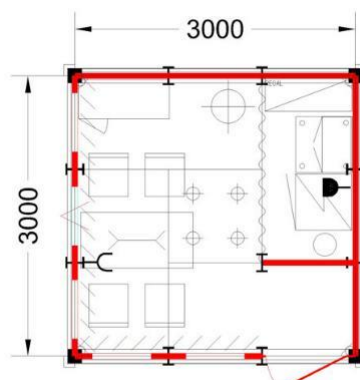

1× SKŘÍŇKA OCTANORM
1× STŮL 120×60 CM
1× STŮL 60×60 CM
4× ŽIDLE
1× REGÁL COMBI
1× VĚŠÁK STOJANOVÝ
1× ODPADKOVÝ KOŠ
1× LEDNICE
2× ZÁVĚS V KUCHYŇCE

C