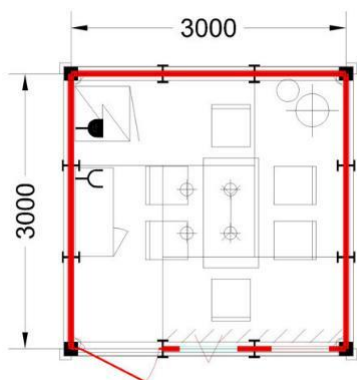

B • Typy stánků

A

1× SKŘÍŇKA OCTANORM
1× STŮL 120×60 CM
6× ŽIDLE
1× VĚŠÁK STOJANOVÝ
1× ODPADKOVÝ KOŠ
1× LEDNICE

B