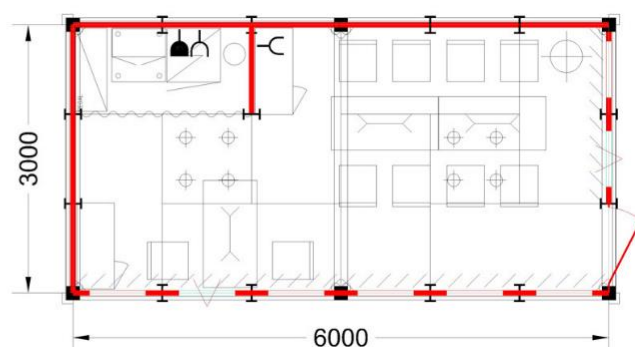

2× SKŘÍŇKA OCTANORM
3× STŮL 120×60 CM
1× STŮL 60×60 CM
10× ŽIDLE
1× REGÁL COMBI
1× VĚŠÁK STOJANOVÝ
1× ODPADKOVÝ KOŠ
1× LEDNICE
1× KONTEJNER
UZAMYKATELNÝ
2× ZÁVĚS V KUCHYŇCE