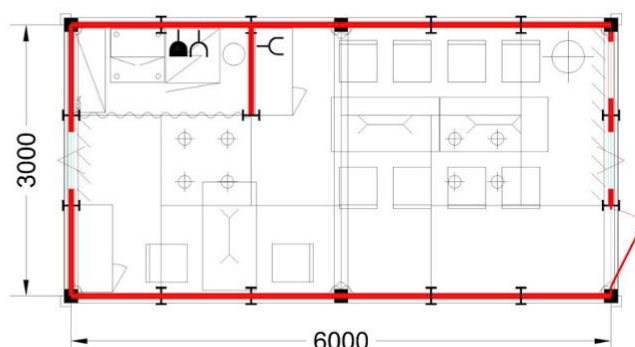

2× SKŘÍŇKA OCTANORM
3× STŮL 120×60 CM
1× STŮL 60×60 CM
10× ŽIDLE
1× REGÁL COMBI
1× VĚŠÁK STOJANOVÝ
1× ODPADKOVÝ KOŠ
1× LEDNICE
1× KONTEJNER
UZAMYKATELNÝ
2× ZÁVĚS V KUCHYŇCE

E