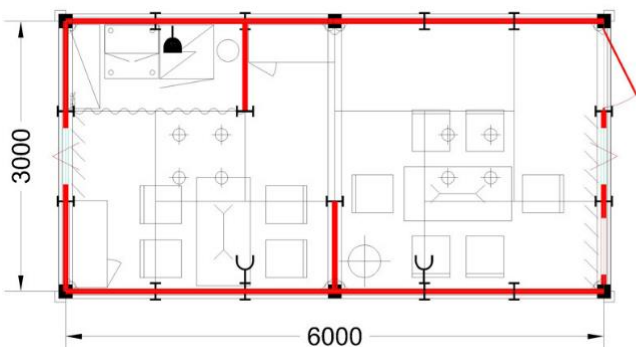

2× SKŘÍŇKA OCTANORM
2× STŮL 120×60 CM
1× STŮL 60×60 CM
10× ŽIDLE
1× REGÁL COMBI
1× VĚŠÁK STOJANOVÝ
1× ODPADKOVÝ KOŠ
1× LEDNICE
2× ZÁVĚS V KUCHYŇCE

D