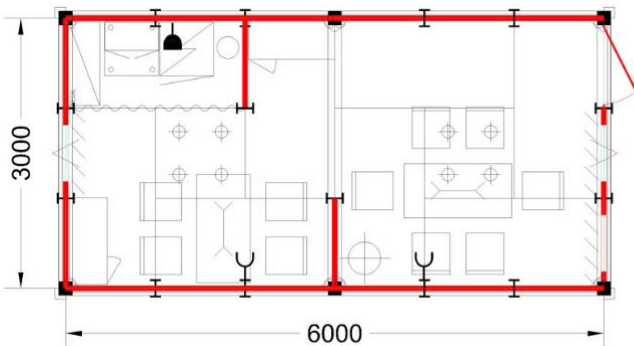

2× SKŘÍŇKA OCTANORM
2× STŮL 120×60 CM
1× STŮL 60×60 CM
10× ŽIDLE
1× REGÁL COMBI
1× VĚŠÁK STOJANOVÝ
1× ODPADKOVÝ KOŠ
1× LEDNICE
2× ZÁVĚS V KUCHYŇCE

D