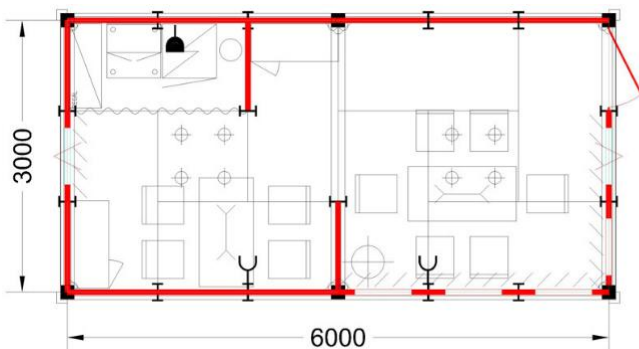

2× SKŘÍŇKA OCTANORM
2× STŮL 120×60 CM
1× STŮL 60×60 CM
10× ŽIDLE
1× REGÁL COMBI
1× VĚŠÁK STOJANOVÝ
1× ODPADKOVÝ KOŠ
1× LEDNICE
2× ZÁVĚS V KUCHYŇCE

F