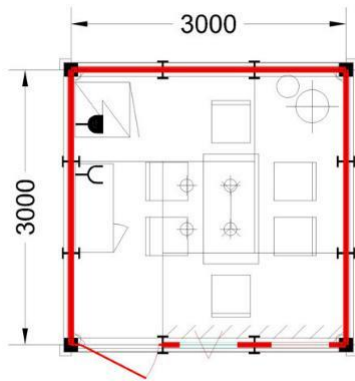

B • Typy stánků

A

1× SKŘÍŇKA OCTANORM
1× STŮL 120×60 CM
6× ŽIDLE
1× VĚŠÁK STOJANOVÝ
1× ODPADKOVÝ KOŠ
1× LEDNICE
1× REGÁL COMBI

B