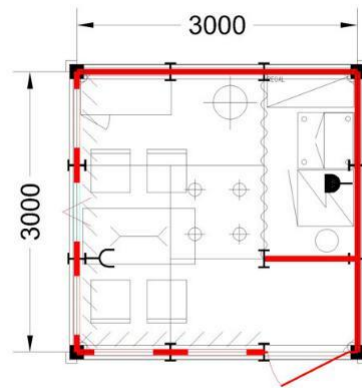

1× SKŘÍŇKA OCTANORM
1× STŮL 120×60 CM
1× STŮL 60×60 CM
4× ŽIDLE
1× REGÁL COMBI
1× VĚŠÁK STOJANOVÝ
1× ODPADKOVÝ KOŠ
1× LEDNICE
2× ZÁVĚS V KUCHYŇCE

C