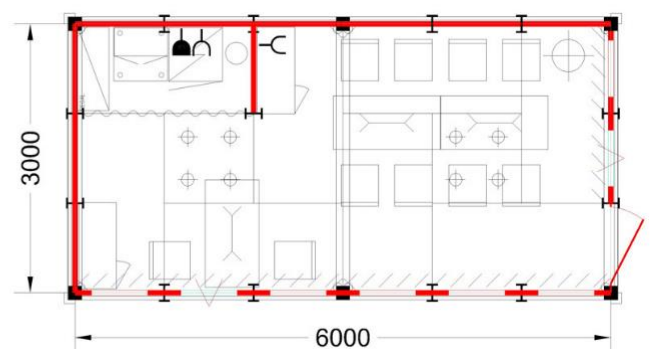

2× SKŘÍŇKA OCTANORM
3× STŮL 120×60 CM
1× STŮL 60×60 CM
10× ŽIDLE
1× REGÁL COMBI
1× VĚŠÁK STOJANOVÝ
1× ODPADKOVÝ KOŠ
1× LEDNICE
1× KONTEJNER
UZAMYKATELNÝ
2× ZÁVĚS V KUCHYŇCE