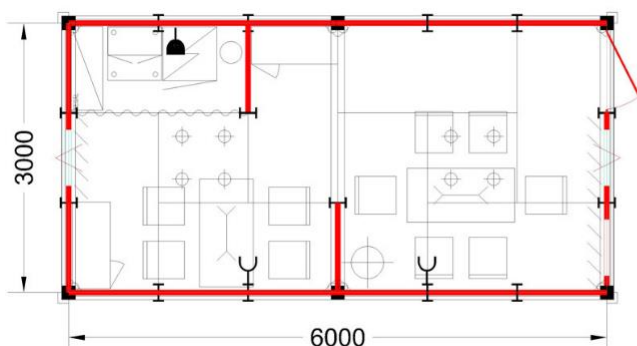

2× SKŘÍŇKA OCTANORM
2× STŮL 120×60 CM
1× STŮL 60×60 CM
10× ŽIDLE
1× REGÁL COMBI
1× VĚŠÁK STOJANOVÝ
1× ODPADKOVÝ KOŠ
1× LEDNICE
2× ZÁVĚS V KUCHYŇCE

D