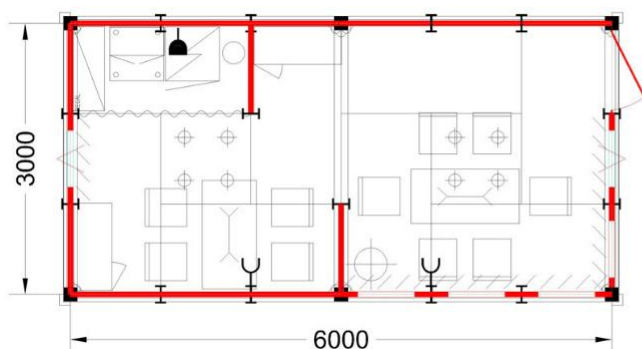

2× SKŘÍŇKA OCTANORM
2× STŮL 120×60 CM
1× STŮL 60×60 CM
10× ŽIDLE
1× REGÁL COMBI
1× VĚŠÁK STOJANOVÝ
1× ODPADKOVÝ KOŠ
1× LEDNICE
2× ZÁVĚS V KUCHYŇCE

F