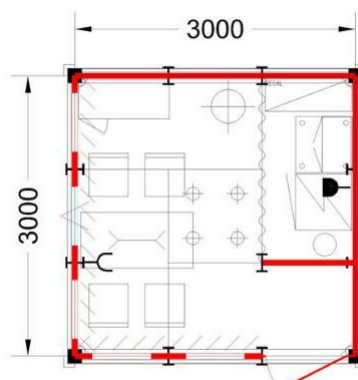

1× SKŘÍŇKA OCTANORM
1× STŮL 120×60 CM
1× STŮL 60×60 CM
4× ŽIDLE
1× REGÁL COMBI
1× VĚŠÁK STOJANOVÝ
1× ODPADKOVÝ KOŠ
1× LEDNICE
2× ZÁVĚS V KUCHYŇCE

C