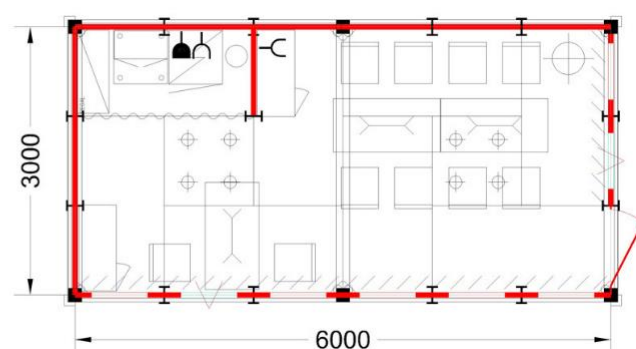

2× SKŘÍŇKA OCTANORM
3× STŮL 120×60 CM
1× STŮL 60×60 CM
10× ŽIDLE
1× REGÁL COMBI
1× VĚŠÁK STOJANOVÝ
1× ODPADKOVÝ KOŠ
1× LEDNICE
1× KONTEJNER
UZAMYKATELNÝ
2× ZÁVĚS V KUCHYŇCE