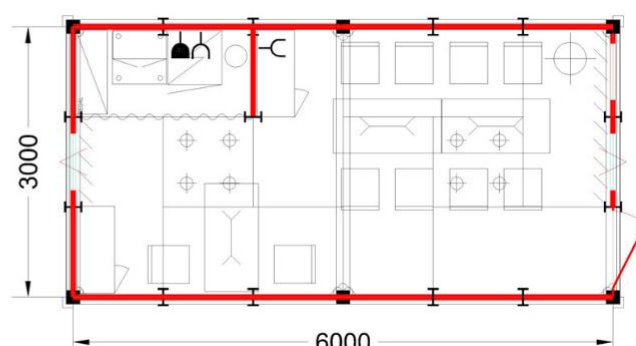

2× SKŘÍŇKA OCTANORM
3× STŮL 120×60 CM
1× STŮL 60×60 CM
10× ŽIDLE
1× REGÁL COMBI
1× VĚŠÁK STOJANOVÝ
1× ODPADKOVÝ KOŠ
1× LEDNICE
1× KONTEJNER
UZAMYKATELNÝ
2× ZÁVĚS V KUCHYŇCE

E