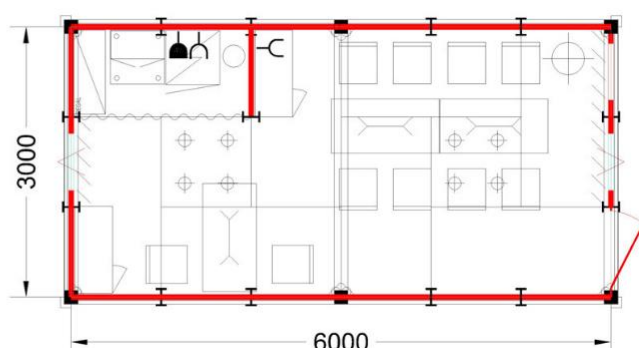

2× SKŘÍŇKA OCTANORM
3× STŮL 120×60 CM
1× STŮL 60×60 CM
10× ŽIDLE
1× REGÁL COMBI
1× VĚŠÁK STOJANOVÝ
1× ODPADKOVÝ KOŠ
1× LEDNICE
1× KONTEJNER
UZAMYKATELNÝ
2× ZÁVĚS V KUCHYŇCE

E