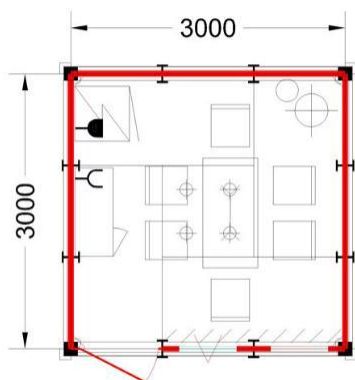

B • Typy stánků

A

1× SKŘÍŇKA OCTANORM
1× STŮL 120×60 CM
6× ŽIDLE
1× VĚŠÁK STOJANOVÝ
1× ODPADKOVÝ KOŠ
1× LEDNICE
1× REGÁL COMBI

B