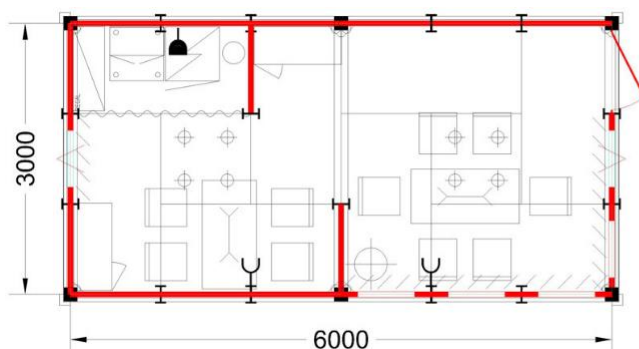

2× SKŘÍŇKA OCTANORM
2× STŮL 120×60 CM
1× STŮL 60×60 CM
10× ŽIDLE
1× REGÁL COMBI
1× VĚŠÁK STOJANOVÝ
1× ODPADKOVÝ KOŠ
1× LEDNICE
2× ZÁVĚS V KUCHYŇCE

F