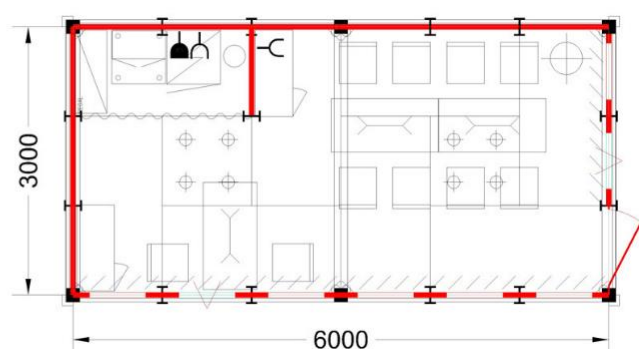

2× SKŘÍŇKA OCTANORM
3× STŮL 120×60 CM
1× STŮL 60×60 CM
10× ŽIDLE
1× REGÁL COMBI
1× VĚŠÁK STOJANOVÝ
1× ODPADKOVÝ KOŠ
1× LEDNICE
1× KONTEJNER
UZAMYKATELNÝ
2× ZÁVĚS V KUCHYŇCE