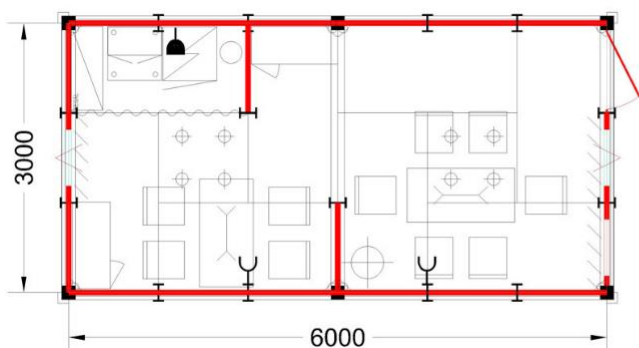

2× SKŘÍŇKA OCTANORM
2× STŮL 120×60 CM
1× STŮL 60×60 CM
10× ŽIDLE
1× REGÁL COMBI
1× VĚŠÁK STOJANOVÝ
1× ODPADKOVÝ KOŠ
1× LEDNICE
2× ZÁVĚS V KUCHYŇCE

D