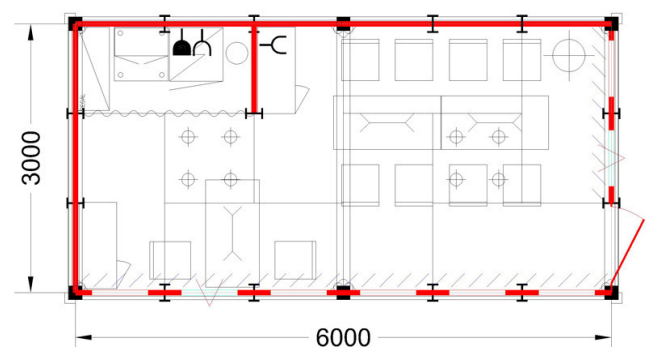

2x SKŘÍŇKA OCTANORM
3x STŮL 120x60 CM
1x STŮL 60x60 CM
10x ŽIDLE
1x REGÁL COMBI
1x VĚŠÁK STOJANOVÝ
1x ODPADKOVÝ KOŠ
1x LEDNICE
1x KONTEJNER
UZAMYKATELNÝ
2x ZÁVĚS V KUCHYŇCE