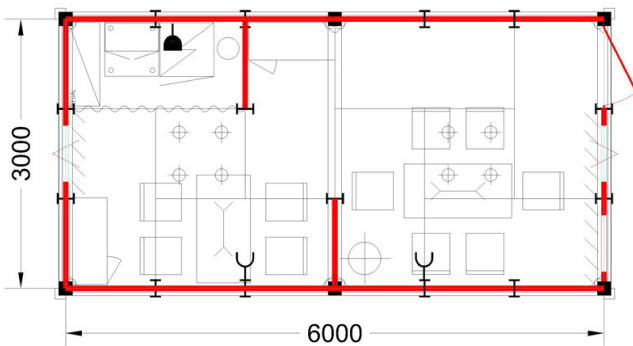

2x SKŘÍŇKA OCTANORM
2x STŮL 120x60 CM
1x STŮL 60x60 CM
10x ŽIDLE
1x REGÁL COMBI
1x VĚŠÁK STOJANOVÝ
1x ODPADKOVÝ KOŠ
1x LEDNICE
2x ZÁVĚS V KUCHYŇCE

D