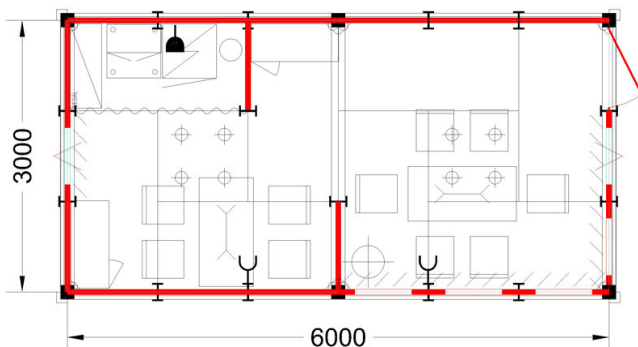

2x SKŘÍŇKA OCTANORM
2x STŮL 120x60 CM
1x STŮL 60x60 CM
10x ŽIDLE
1x REGÁL COMBI
1x VĚŠÁK STOJANOVÝ
1x ODPADKOVÝ KOŠ
1x LEDNICE
2x ZÁVĚS V KUCHYŇCE

F