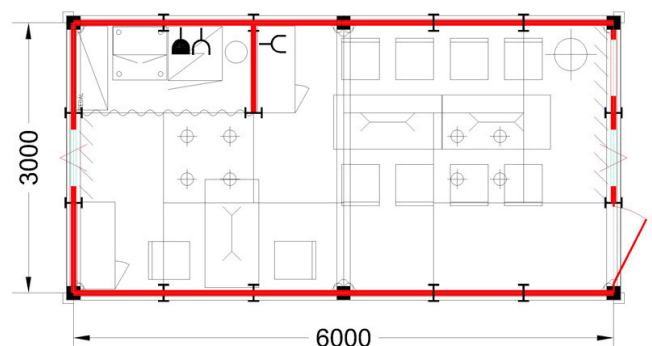

2x SKŘÍŇKA OCTANORM
3x STŮL 120x60 CM
1x STŮL 60x60 CM
10x ŽIDLE
1x REGÁL COMBI
1x VĚŠÁK STOJANOVÝ
1x ODPADKOVÝ KOŠ
1x LEDNICE
1x KONTEJNER
UZAMYKATELNÝ
2x ZÁVĚS V KUCHYŇCE

E