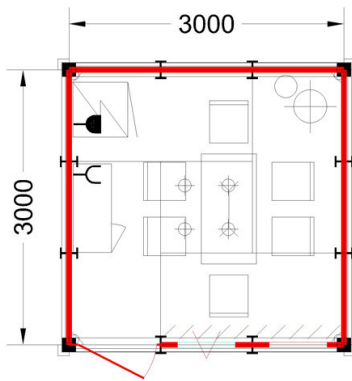

B • Typy stánků

A

1x SKŘÍŇKA OCTANORM
1x STŮL 120x60 CM
6x ŽIDLE
1x VĚŠÁK STOJANOVÝ
1x ODPADKOVÝ KOŠ
1x LEDNICE
1x REGÁL COMBI

B