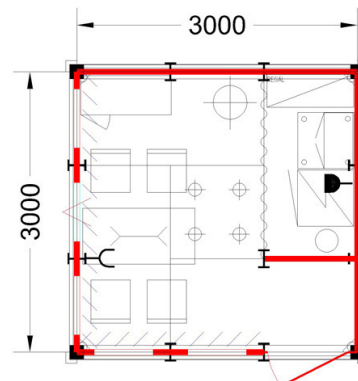

1x SKŘÍŇKA OCTANORM
1x STŮL 120x60 CM
1x STŮL 60x60 CM
4x ŽIDLE
1x REGÁL COMBI
1x VĚŠÁK STOJANOVÝ
1x ODPADKOVÝ KOŠ
1x LEDNICE
2x ZÁVĚS V KUCHYŇCE

C